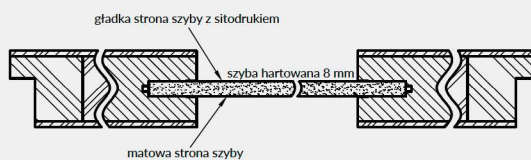

VETRO natura B15 - orzech ciemny

okleina naturalna

Przekrój poziomy drzwi B1-B4, B12-B15

Przekrój poziomy drzwi VETRO B5, B10-B11

Szyby z kolekcji VETRO posiadają awers i rewers (ważne w zestawieniu obok siebie drzwi otwieranych odwrotnie). Przekroje poziome zamieszczone obok przedstawiają ułożenie szyby w wersji awers. Przy wyborze wersji rewers szyba jest obrócona o 180° wokół pionowej osi.

MODEL

VETRO natura B1-B5, B10-B15

okleina naturalna

903 zł netto | 1110,69 zł brutto

W STANDARDZIE

- » rama z płyty MDF wzmocniona sklejką
- » wypełnienie płyta wiórowa otworowa
- » szyba hartowana gr. 8 mm
- » okleina naturalna

OPCJE BEZ DOPŁATY

- » możliwość wykonania podcicia wentylacyjnego
- » skrzydło z szybą w ułożeniu rewers
- » VETRO B1 do wyboru cztery rodzaje szyby: DECORMAT, DECORMAT BRAZ, DECORMAT GRAFIT i szyba przezroczysta

SKRZYDŁO PRZYLGOWE

- » krawędź prosta **rys. 1**
- » 3 zawiasy wkręcane koloru srebrnego
- » zamek zasuwkowy na klucz zwykły, blokadę łazienkową, wkładkę patentową lub zamek oszczędnościowy

rys. 1

krawędź prosta