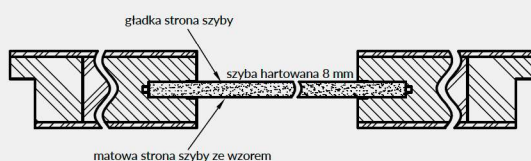

VETRO natura B15 - orzech ciemny

okleina naturalna

Przekrój poziomy drzwi B1-B4, B12-B15

Przekrój poziomy drzwi VETRO B5, B10-B11

Szyby z kolekcji VETRO posiadają awers i rewers (ważne w zestawieniu obok siebie drzwi otwieranych odwrotnie). Przekroje poziome zamieszczone obok przedstawiają ułożenie szyby w wersji awers. Przy wyborze wersji rewers szyba jest obrócona o 180° wokół pionowej osi.

MODEL

VETRO natura B1-B5, B10-B15

okleina naturalna

903 zł netto | 1110,69 zł brutto

W STANDARDZIE

- » rama z płyty MDF wzmocniona sklejką
- » wypełnienie płyta wiórowa otworowa
- » szyba hartowana gr. 8 mm
- » okleina naturalna

OPCJE BEZ DOPŁATY

- » możliwość wykonania podcicia wentylacyjnego
- » skrzydło z szybą w ułożeniu rewers
- » VETRO B1 do wyboru cztery rodzaje szyby: DECORMAT, DECORMAT BRAZ, DECORMAT GRAFIT i szyba przezroczysta

SKRZYDŁO PRZYLGOWE

- » krawędź prosta **rys. 1**
- » 3 zawiasy wkręcane koloru srebrnego
- » zamek zasuwkowy na klucz zwykły, blokadę łazienkową, wkładkę patentową lub zamek oszczędnościowy

rys. 1

krawędź prosta